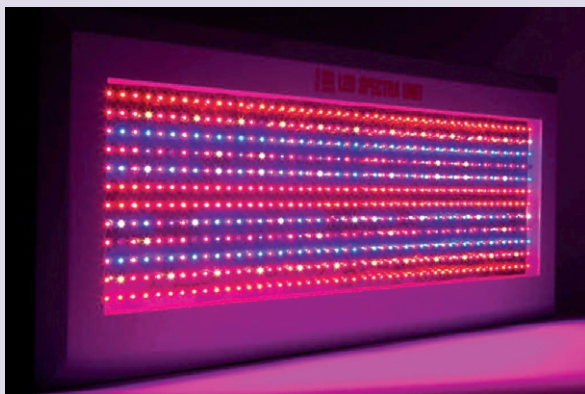

Dutch Green LEDlights

Společnost **Dutch Green LEDlights** v roce 2008 vyvinula klasickou LED Spectra Unit s jedinečnou deskou LED o 11 barvách, které odrážejí sluneční spektrum. Jedná se o celosvětově první žárovku

LED pro pěstování, která se neomezuje na zlepšování růstu, ale

- což je důležitější
- nabízí potvrzení zkvalitnění kvetení a zcela nahrazuje žárovku HPS. Na zdokonalování

totoho projektu jsme dále pracovali a v roce 2009 jsme exkluzivně vytvořili svítidlo LED Spectra Unit, jehož spektrum má 16 různých barev, přičemž speciálně vytvořené exkluzivní spektrum pro kvetení bylo nyní rozšířeno na 3 Watty.

Výsledky jsou neuvěřitelné: 30% sklizně navíc na každých Watt a úspora energie dosahující až 40% ve srov-

nání s tradičním pěstebním osvětlením.

LED Spectra Unit má v současnosti stovky spokojených zákazníků po celém světě. Abychom stále zachovávali naši úroveň kvality a vývoje

nezměněnou, patentovali jsme v Evropě výrobek LED Spectra Unit jakožto první pěstební svítidlo LED na světě! Tak si můžete být jisti, že

kupujete výrobek originální kvality.

Začátečnickům je k dispozici pěstební svítidlo LED za výhodnou cenu, tzv. LFG Spectrabox. Pro možnost experimentovat je svítidlo vybaveno třemi spínači pro tři různé fáze, z čehož dvě

fáze jsou pro růst a třetí pro kvetení. Tím si svítidlo LED Dutch Green vysloužila přezdívku Flower Booster.

www.dutchgreengrowlights.eu

LED Spectra Unit - číslo EEC: 008413932 / www.ledspectraunit.com
LFG Spectrabox - číslo EEC: 009171125 / www.lfgspectrabox.com